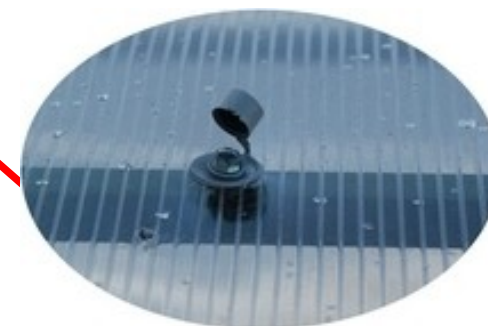

ТЕПЛИЦА «ТЭНФИ-Р»

Фурнитура для дверей и форточек входит в стандартную комплектацию.

Широкие форточки позволяют эффективно проветривать теплицу.

Оцинкованные саморезы и кровельные колпачки для крепления сотового поликарбоната — в стандартной комплектации.

Арочная конструкция и использование стальной трубы обеспечивают максимальную освещённость. На продольные стяжки можно подвешивать растения

Широкий (0,92м) и высокий (2,0м) дверной проём обеспечивает свободный и удобный доступ внутрь теплицы.